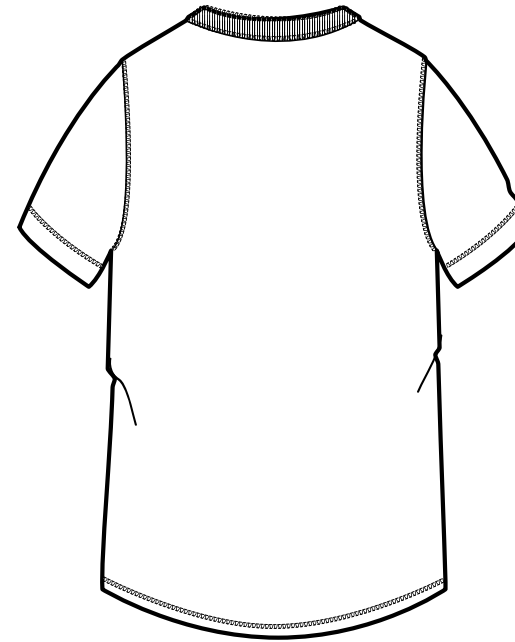

FRONT

BACK

SIZES		S	M	L	XL	XXL
A	Half Chest 2,5cm below armhole	44,5	47,5	50,5	53,5	56,5
B	Body Length (from HPS)	69,5	71,5	73,5	75,5	77,5
C	Sleeve length	22	22	23	23	24