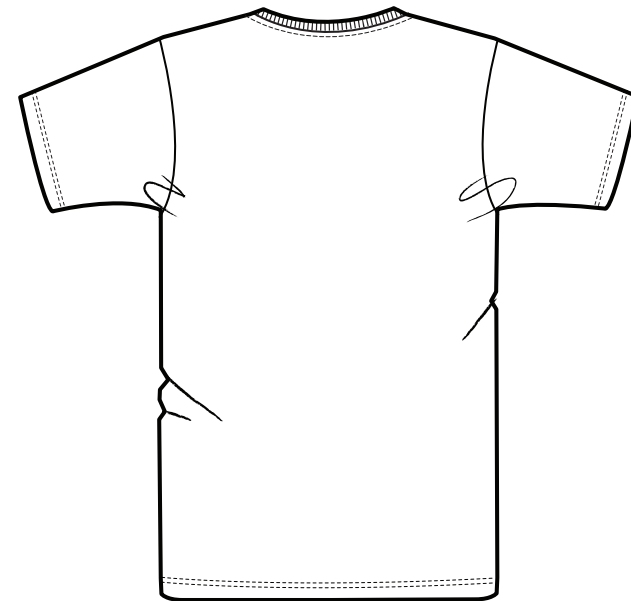

FRONT

BACK

SIZES		S	M	L	XL	XXL
A	Half Chest 2,5cm below armhole	48	51	54	57	60
B	Body Length (from HPS)	69,5	71,5	73,5	75,5	77,5
C	Sleeve length	20,5	20,5	21,5	21,5	22,5