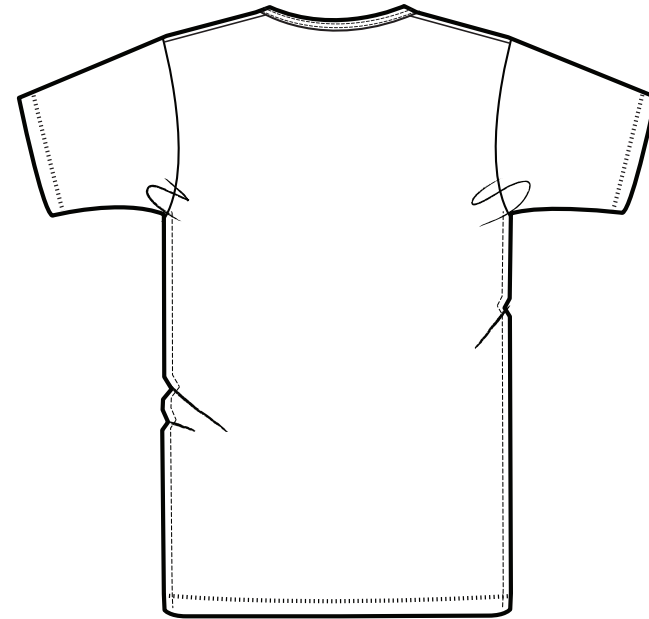

FRONT

BACK

SIZES		S	M	L	XL	XXL
A	Half Chest 2,5cm below armhole	47	50	53	56	59
B	Body Length (from HPS)	69,5	71,5	73,5	75,5	77,5
C	Sleeve length	20,5	20,5	21,5	21,5	22,5