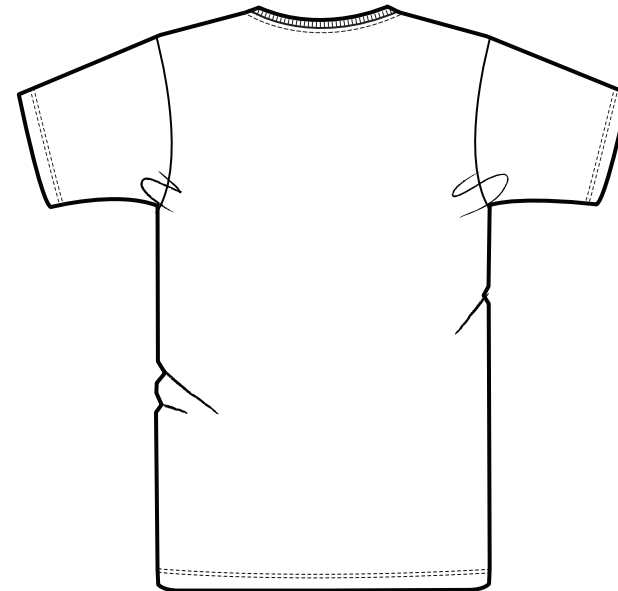

FRONT

BACK

| SIZES | S | M | L | XL | XXL |
|----------------------------------|------|------|------|------|------|
| A Half Chest 2,5cm below armhole | 49,5 | 52,5 | 55,5 | 58,5 | 61,5 |
| B Body Length (from HPS) | 69,5 | 71,5 | 73,5 | 75,5 | 77,5 |
| C Sleeve length | 19 | 19 | 20 | 20 | 21 |