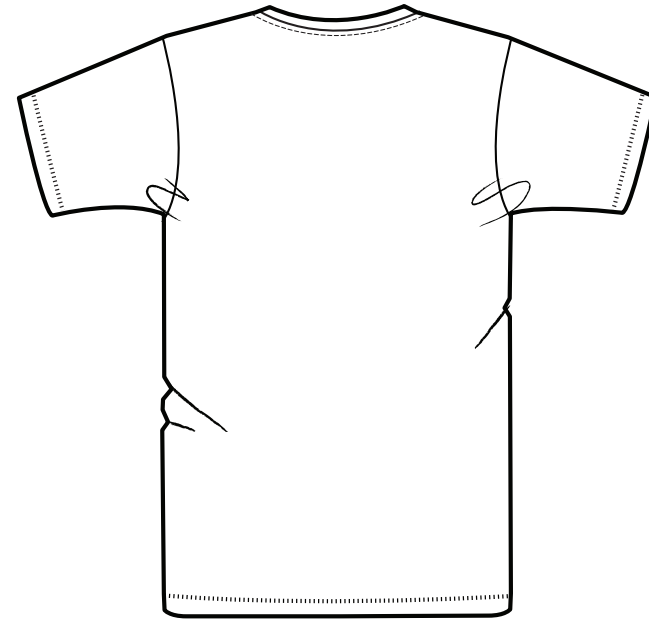

FRONT

BACK

SIZES		S	M	L	XL	XXL
A	Half Chest 2,5cm below armhole	49	52	55	58	61
B	Body Length (from HPS)	69,5	71,5	73,5	75,5	77,5
C	Sleeve length	21,5	21,5	22,5	22,5	23,5