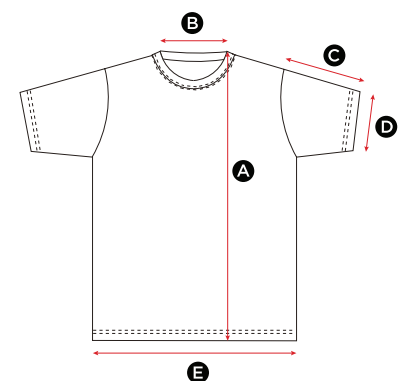

in cm

All measurements are within industry standard tolerances and are product dependent.

SG15F Ladies' T-Shirt 134.52

MEASUREMENTS	XS	S	M	L	XL	2XL
A Length	57.5	60	62.5	65	67.5	70
B Back neck opening	18	18.5	19	19.5	20	20.5
C Sleeve length	12.5	13.5	14.5	15.5	16.5	17.5
D Sleeve width opening	12.5	13.5	14.5	15.5	16.5	17.5
E Bottom hem opening	41	44	47	50	53	56

in cm

All measurements are within industry standard tolerances and are product dependent.

SG15K Kids' T-Shirt 158.52

MEASUREMENTS	(Years) 1-2	3-4	5-6	7-8	9-10	11-12
	(CM) 90	104	116	128	140	152
A Length	40	43	47	51	55	63
B Back neck opening	15.5	16	16	16	16.5	16.5
C Sleeve length	10.5	11.5	12.5	13.5	14.5	15.5
D Sleeve width opening	10.5	11.5	12.5	13.5	14.5	15.5
E Bottom hem opening	31	34	37	40	43	46

in cm

All measurements are within industry standard tolerances and are product dependent.

SG15 Men's T-Shirt 150.52

GRÖßE	S	M	L	XL	2XL	3XL	4XL	5XL
A Länge	68.5	71	73.5	76	78.5	81	83.5	86
B Halsausschnitt hinten	16.5	17.5	18	18.5	18.5	19	19.5	20
C Ärmellänge	18	19	20	21	22	23	24	25
D Weite der Ärmelöffnung	17	18	19	20	21	22	23	24
E Bundöffnung	50	53	56	59	62	65	69	73

Angaben in cm

Alle Größen liegen innerhalb der standardmäßigen Toleranzgrenzen der Branche und sind jeweils produktabhängig.

SG15F Ladies' T-Shirt 134.52

GRÖßE	XS	S	M	L	XL	2XL
A Länge	57.5	60	62.5	65	67.5	70
B Halsausschnitt hinten	18	18.5	19	19.5	20	20.5
C Ärmellänge	12.5	13.5	14.5	15.5	16.5	17.5
D Weite der Ärmelöffnung	12.5	13.5	14.5	15.5	16.5	17.5
E Bundöffnung	41	44	47	50	53	56