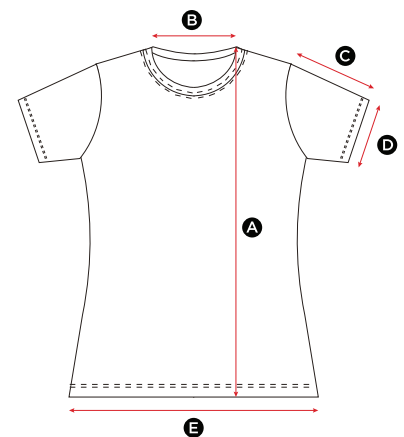

in cm

All measurements are within industry standard tolerances and are product dependent.

SG15K Kids' T-Shirt 158.52

MEASUREMENTS	(Years) 1-2	3-4	5-6	7-8	9-10	11-12
	(CM) 90	104	116	128	140	152
A Length	40	43	47	51	55	63
B Back neck opening	15.5	16	16	16	16.5	16.5
C Sleeve length	10.5	11.5	12.5	13.5	14.5	15.5
D Sleeve width opening	10.5	11.5	12.5	13.5	14.5	15.5
E Bottom hem opening	31	34	37	40	43	46

in cm

All measurements are within industry standard tolerances and are product dependent.

SG15 Men's T-Shirt 150.52

GRÖßE	S	M	L	XL	2XL	3XL	4XL	5XL
A Länge	68.5	71	73.5	76	78.5	81	83.5	86
B Halsausschnitt hinten	16.5	17.5	18	18.5	18.5	19	19.5	20
C Ärmellänge	18	19	20	21	22	23	24	25
D Weite der Ärmelöffnung	17	18	19	20	21	22	23	24
E Bundöffnung	50	53	56	59	62	65	69	73

Angaben in cm

Alle Größen liegen innerhalb der standardmäßigen Toleranzgrenzen der Branche und sind jeweils produktabhängig.

SG15F Ladies' T-Shirt 134.52

GRÖßE	XS	S	M	L	XL	2XL
A Länge	57.5	60	62.5	65	67.5	70
B Halsausschnitt hinten	18	18.5	19	19.5	20	20.5
C Ärmellänge	12.5	13.5	14.5	15.5	16.5	17.5
D Weite der Ärmelöffnung	12.5	13.5	14.5	15.5	16.5	17.5
E Bundöffnung	41	44	47	50	53	56

Angaben in cm

Alle Größen liegen innerhalb der standardmäßigen Toleranzgrenzen der Branche und sind jeweils produktabhängig.

SG15K Kids' T-Shirt 158.52

GRÖßE	(Years) 1-2	3-4	5-6	7-8	9-10	11-12
	(CM) 90	104	116	128	140	152
A Länge	40	43	47	51	55	63
B Halsausschnitt hinten	15.5	16	16	16	16.5	16.5
C Ärmellänge	10.5	11.5	12.5	13.5	14.5	15.5
D Weite der Ärmelöffnung	10.5	11.5	12.5	13.5	14.5	15.5
E Bundöffnung	31	34	37	40	43	46