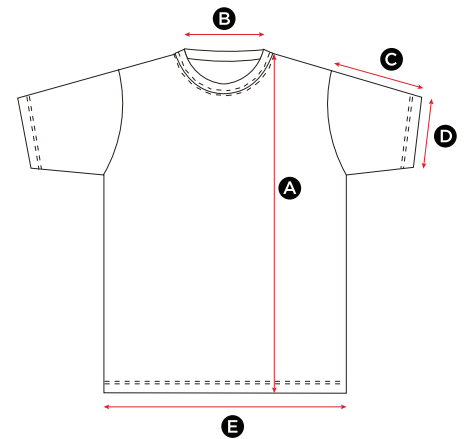

in cm

All measurements are within industry standard tolerances and are product dependent.

SG15K Kids' T-Shirt 158.52

MEASUREMENTS	(Years) 1-2	3-4	5-6	7-8	9-10	11-12
	(CM) 90	104	116	128	140	152
A Length	40	43	47	51	55	63
B Back neck opening	15.5	16	16	16	16.5	16.5
C Sleeve length	10.5	11.5	12.5	13.5	14.5	15.5
D Sleeve width opening	10.5	11.5	12.5	13.5	14.5	15.5
E Bottom hem opening	31	34	37	40	43	46

in cm

All measurements are within industry standard tolerances and are product dependent.

SG15 Men's T-Shirt 150.52

GRÖßE	S	M	L	XL	2XL	3XL	4XL	5XL
A Länge	68.5	71	73.5	76	78.5	81	83.5	86
B Halsausschnitt hinten	16.5	17.5	18	18.5	18.5	19	19.5	20
C Ärmellänge	18	19	20	21	22	23	24	25
D Weite der Ärmelöffnung	17	18	19	20	21	22	23	24
E Bundöffnung	50	53	56	59	62	65	69	73

Angaben in cm

Alle Größen liegen innerhalb der standardmäßigen Toleranzgrenzen der Branche und sind jeweils produktabhängig.

SG15F Ladies' T-Shirt 134.52

GRÖßE	XS	S	M	L	XL	2XL
A Länge	57.5	60	62.5	65	67.5	70
B Halsausschnitt hinten	18	18.5	19	19.5	20	20.5
C Ärmellänge	12.5	13.5	14.5	15.5	16.5	17.5
D Weite der Ärmelöffnung	12.5	13.5	14.5	15.5	16.5	17.5
E Bundöffnung	41	44	47	50	53	56

Angaben in cm

Alle Größen liegen innerhalb der standardmäßigen Toleranzgrenzen der Branche und sind jeweils produktabhängig.

SG15K Kids' T-Shirt 158.52

GRÖßE	(Years) 1-2	3-4	5-6	7-8	9-10	11-12
	(CM) 90	104	116	128	140	152
A Länge	40	43	47	51	55	63
B Halsausschnitt hinten	15.5	16	16	16	16.5	16.5
C Ärmellänge	10.5	11.5	12.5	13.5	14.5	15.5
D Weite der Ärmelöffnung	10.5	11.5	12.5	13.5	14.5	15.5
E Bundöffnung	31	34	37	40	43	46