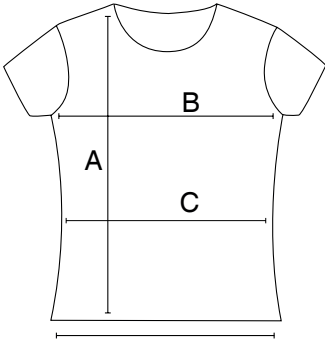

nakedshirt®

Paul 102.85

		S	M	L	XL	2XL
A	total length	70,5	73,5	75,5	78,5	80,5
B	1/2 chest width	48	51	55	58	61
C	1/2 waist width	43	46	50	53	56
D	1/2 bottom width	46	49	52,5	55,5	57,5

measurements in cm