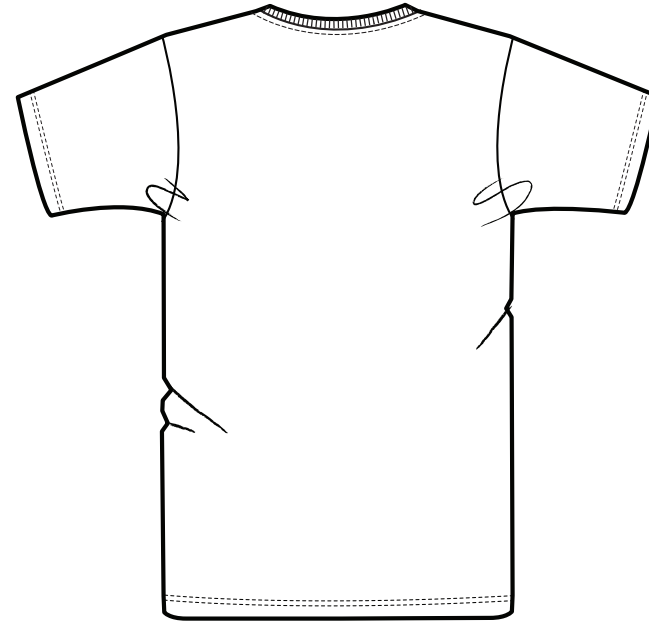

FRONT

BACK

SIZES	S	M	L	XL	XXL
A Half Chest 2,5cm below armhole	48	51	54	57	60
B Body Length (from HPS)	69,5	71,5	73,5	75,5	77,5
C Sleeve length	20,5	20,5	21,5	21,5	22,5